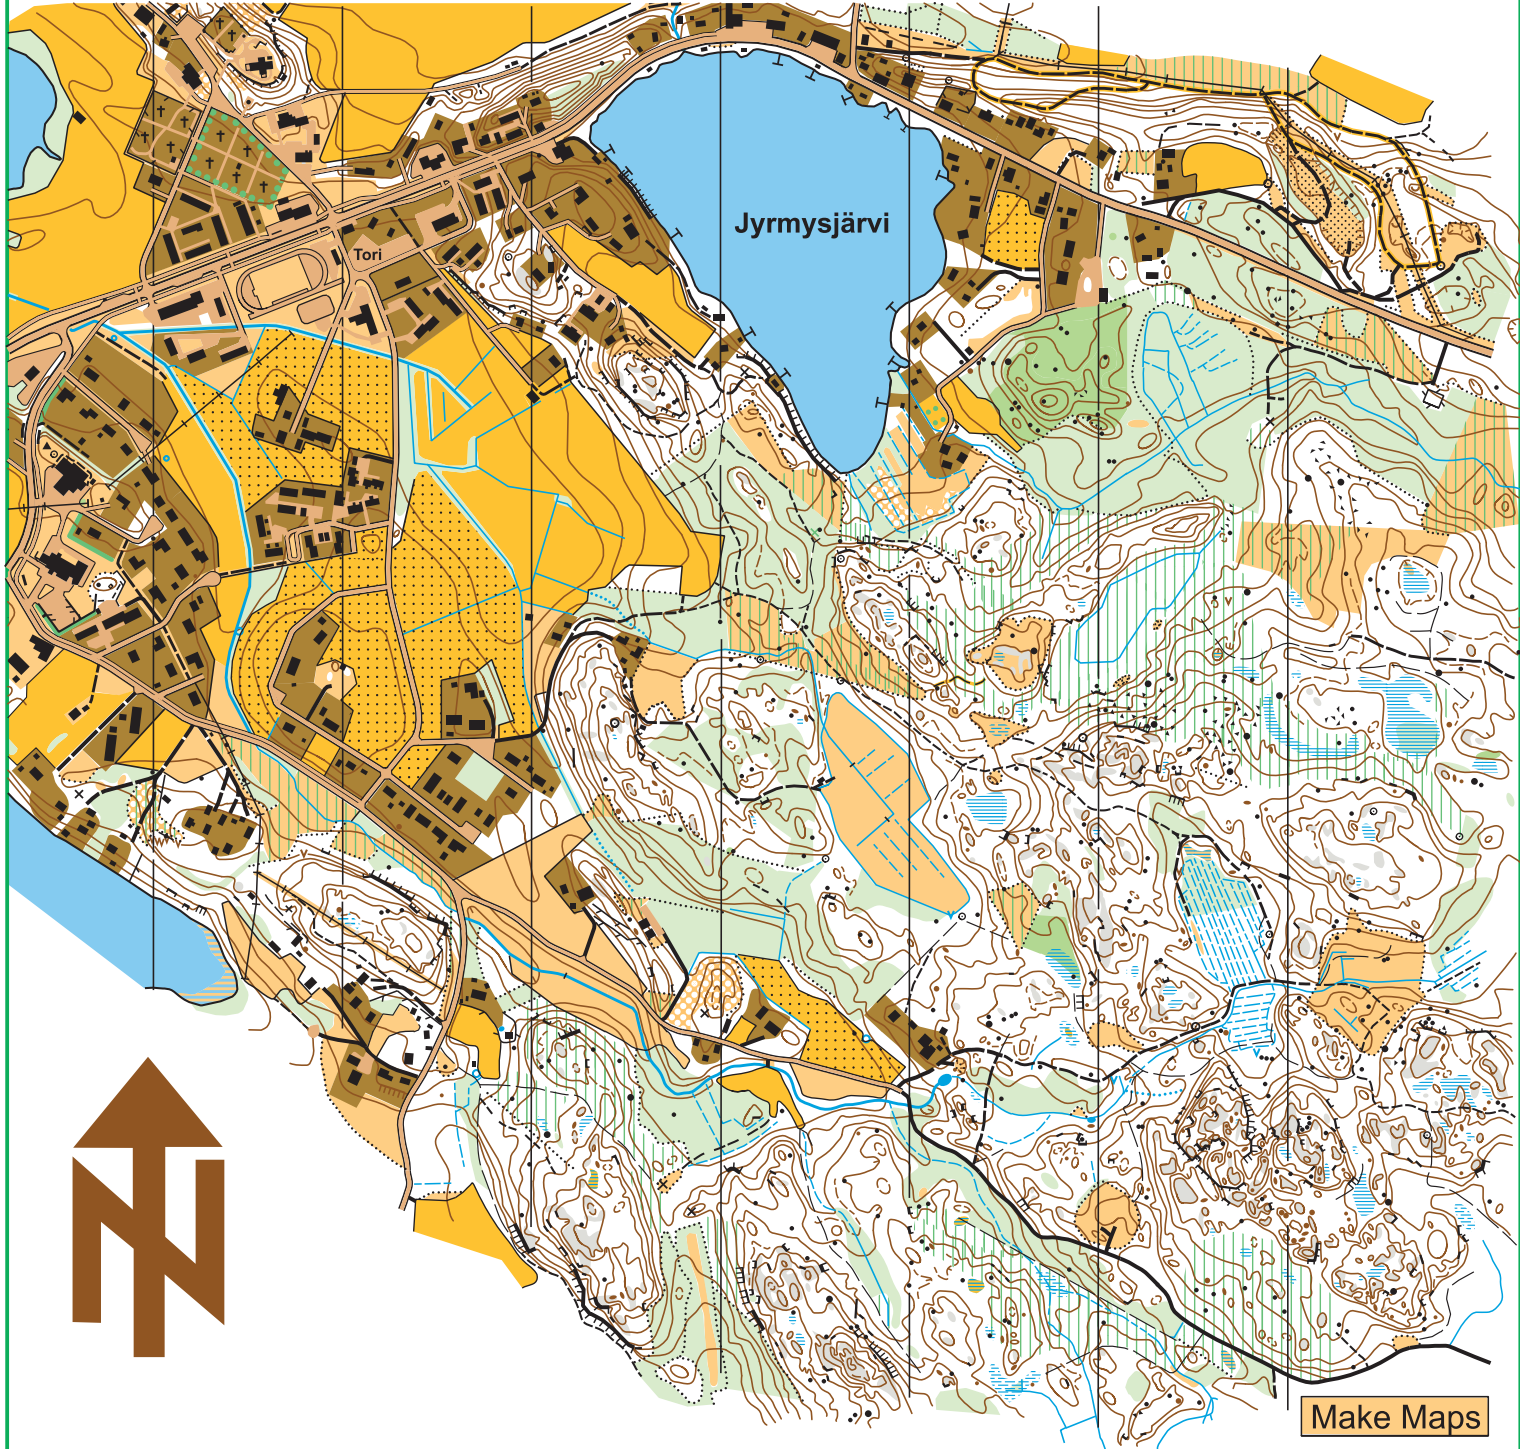

# Suunnistuskartta Suodenniemi

SASTAMALA

1:10000 / 2,5 m

Make Maps

SUUNNISTUSKARTTA 141509

Pohja-aineisto:

MLL:n avoin aineisto 2013

Maastokartoitus ja ATK-piirustus:

Markku Joensuu 2013 - 2014

Tulostus:

Suunta-Sepot 6/2014

Kartalla järjestettävästä tapahtumasta on sovittava maanomistajien ja metsästysoikeuden haltijain kanssa. Tiedot sopimuksista saa kartan tekijänoikeuden omistajalta Suunta-Sepot r.y:ltä.

Karttaoimikunta/SSL